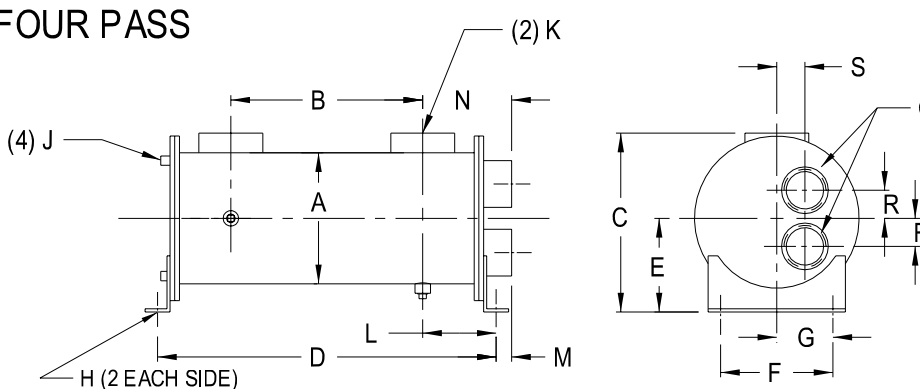

--CC SERIES-- DIMENSIONS

SINGLE PASS

SINGLE PASS			
MODEL	M	N	Q NPTF
CC-2036	46.63	7.94	5.00
CC-2048	58.63		
CC-2060	70.63		
CC-2072	82.63		
CC-2084	94.63		
CC-2096	106.63		

TWO PASS

TWO PASS				
MODEL	M	N	Q NPTF	R
CC-2036	1.13	7.56	3.00	2.75
CC-2048				
CC-2060				
CC-2072				
CC-2084				
CC-2096				

FOUR PASS

FOUR PASS					
MODEL	M	N	Q NPTF	R	S
CC-2036	1.13	7.56	3.00	2.25	2.25
CC-2048					
CC-2060					
CC-2072					
CC-2084					
CC-2096					

COMMON DIMENSIONS

MODEL	A	B	C	D	E	F	G	H	L	J NPTF	K NPTF	WEIGHT (LBS.)
CC-2036	10.50	30.75	14.33	43.63	7.50	8.50	4.25	0.53 SLOT	6.44	0.38	4.00	504
CC-2048		42.75		55.63								624
CC-2060		54.75		67.63								730
CC-2072		66.75		79.63								790
CC-2084		78.75		91.63								924
CC-2096		90.75		103.63								950