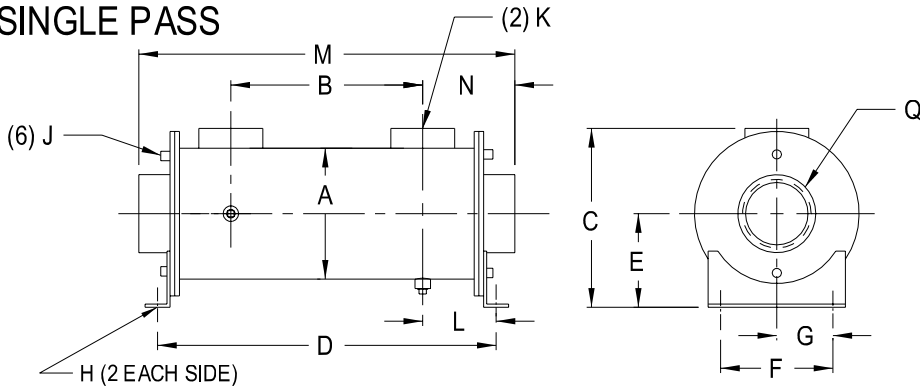

--CC SERIES-- DIMENSIONS

SINGLE PASS

SINGLE PASS			
MODEL	M	N	Q NPTF
CC-2036	46.63	7.94	5.00
CC-2048	58.63		
CC-2060	70.63		
CC-2072	82.63		
CC-2084	94.63		
CC-2096	106.63		

TWO PASS

TWO PASS				
MODEL	M	N	Q NPTF	R
CC-2036	1.13	7.56	3.00	2.75
CC-2048				
CC-2060				
CC-2072				
CC-2084				
CC-2096				

FOUR PASS

FOUR PASS					
MODEL	M	N	Q NPTF	R	S
CC-2036	1.13	7.56	3.00	2.25	2.25
CC-2048					
CC-2060					
CC-2072					
CC-2084					
CC-2096					

COMMON DIMENSIONS

MODEL	A	B	C	D	E	F	G	H	L	J NPTF	K NPTF	WEIGHT (LBS.)
CC-2036	10.50	30.75	14.33	43.63	7.50	8.50	4.25	0.53 SLOT	6.44	0.38	4.00	504
CC-2048		42.75		55.63								624
CC-2060		54.75		67.63								730
CC-2072		66.75		79.63								790
CC-2084		78.75		91.63								924
CC-2096		90.75		103.63								950