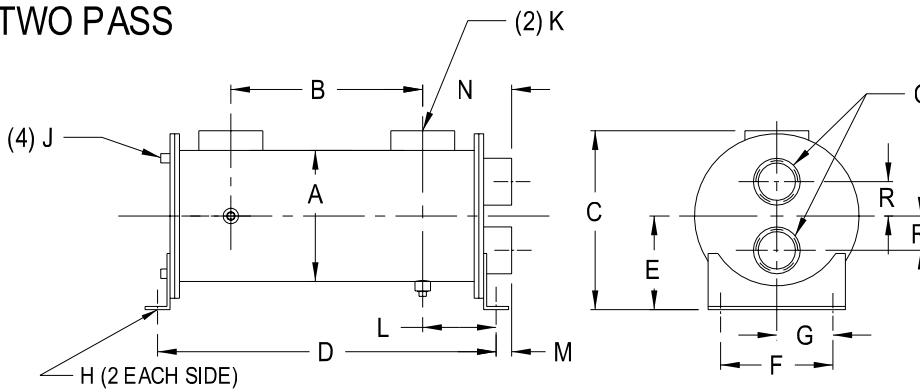

--CC SERIES-- DIMENSIONS

SINGLE PASS

SINGLE PASS			
MODEL	M	N	Q NPTF
CC-2036	46.63	7.94	5.00
CC-2048	58.63		
CC-2060	70.63		
CC-2072	82.63		
CC-2084	94.63		
CC-2096	106.63		

TWO PASS

TWO PASS				
MODEL	M	N	Q NPTF	R
CC-2036	1.13	7.56	3.00	2.75
CC-2048				
CC-2060				
CC-2072				
CC-2084				
CC-2096				

FOUR PASS

FOUR PASS					
MODEL	M	N	Q NPTF	R	S
CC-2036	1.13	7.56	3.00	2.25	2.25
CC-2048					
CC-2060					
CC-2072					
CC-2084					
CC-2096					

COMMON DIMENSIONS

MODEL	A	B	C	D	E	F	G	H	L	J NPTF	K NPTF	WEIGHT (LBS.)
CC-2036	10.50	30.75	14.33	43.63	7.50	8.50	4.25	0.53 SLOT	6.44	0.38	4.00	504
CC-2048		42.75		55.63								624
CC-2060		54.75		67.63								730
CC-2072		66.75		79.63								790
CC-2084		78.75		91.63								924
CC-2096		90.75		103.63								950